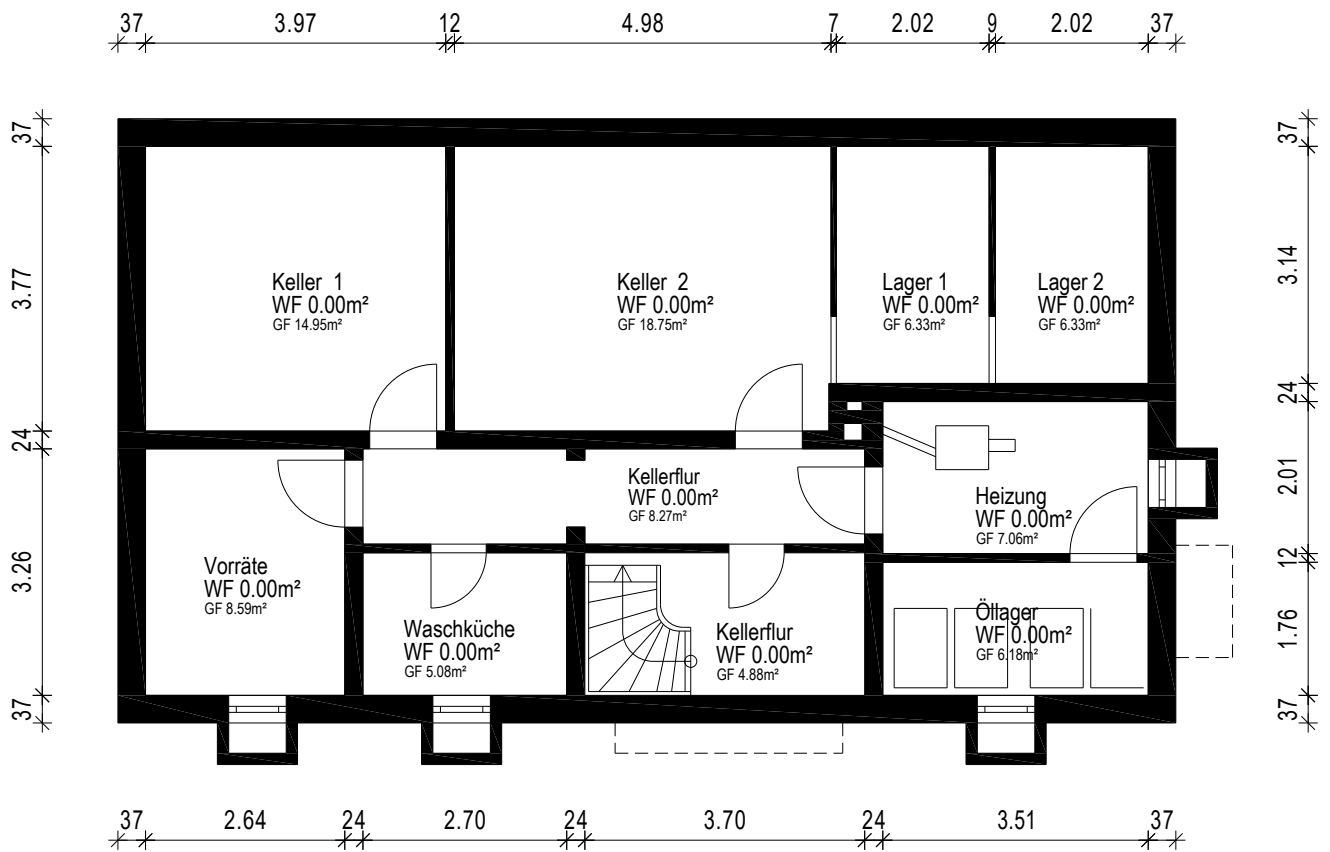

Gebäude EFH		 Aufmaß - CAD-Service - Flächen
Ort/Straße 27321 Thedinghausen OT Eißel, Zur Holzmarsch 11		
Planinhalt Dachgeschoss		
Maßstab 1:100/A4	Datum 27.05.2026	
Objekt-Nr. --	Plan-Nr. 3	

Gebäude	EFH		
Ort/Straße	27321 Thedinghausen OT Eißel, Zur Holzmarsch 11		
Planinhalt	Erdgeschoss		
Maßstab	1:100/A4	Datum	27.05.2026
Objekt-Nr.	--	Plan-Nr.	2

Gebäude EFH		 Für Projekte der 1000hands AG Aufmaß - CAD-Service - Flächen
Ort/Straße 27321 Thedinghausen OT Eißel, Zur Holzmarsch 11		
Planinhalt Kellergeschoss		
Maßstab 1:100/A4	Datum 27.05.2026	
Objekt-Nr. --	Plan-Nr. 1	