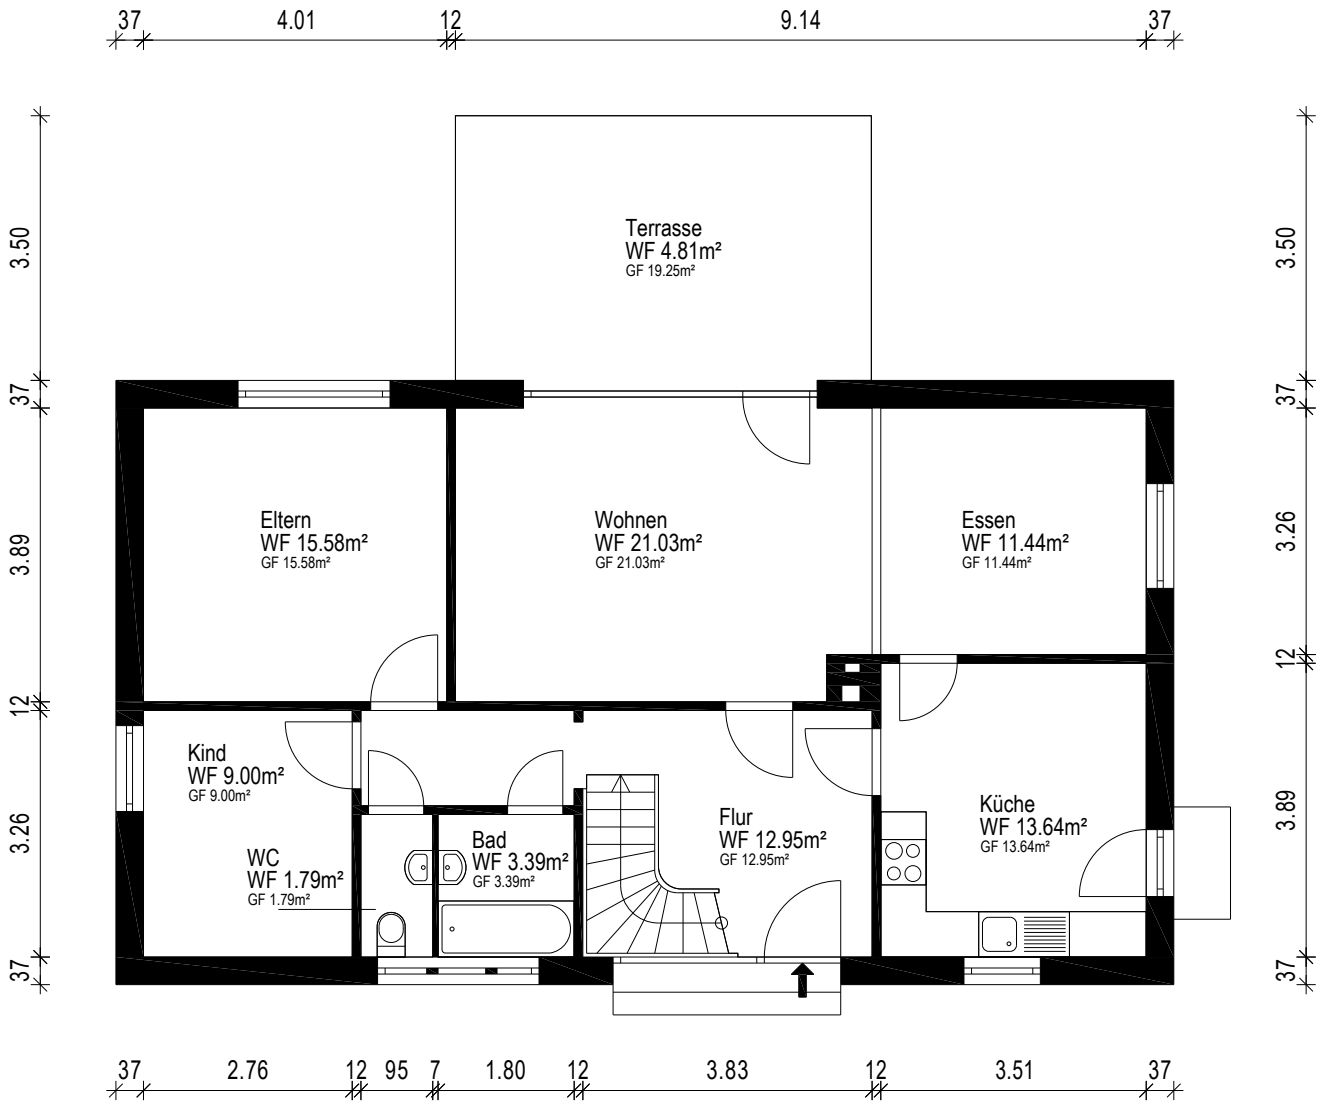

Gebäude EFH		 Aufmaß - CAD-Service - Flächen
Ort/Straße 27321 Thedinghausen OT Eißel, Zur Holzmarsch 11		
Planinhalt Dachgeschoss		
Maßstab 1:100/A4	Datum 27.05.2026	
Objekt-Nr. --	Plan-Nr. 3	

Gebäude	EFH		
Ort/Straße	27321 Thedinghausen OT Eißel, Zur Holzmarsch 11		
Planinhalt	Erdgeschoss		
Maßstab	1:100/A4	Datum	27.05.2026
Objekt-Nr.	--	Plan-Nr.	2

Gebäude EFH		 Für Projekte der 1000hands AG Aufmaß - CAD-Service - Flächen
Ort/Straße 27321 Thedinghausen OT Eißel, Zur Holzmarsch 11		
Planinhalt Kellergeschoss		
Maßstab 1:100/A4	Datum 27.05.2026	
Objekt-Nr. --	Plan-Nr. 1	