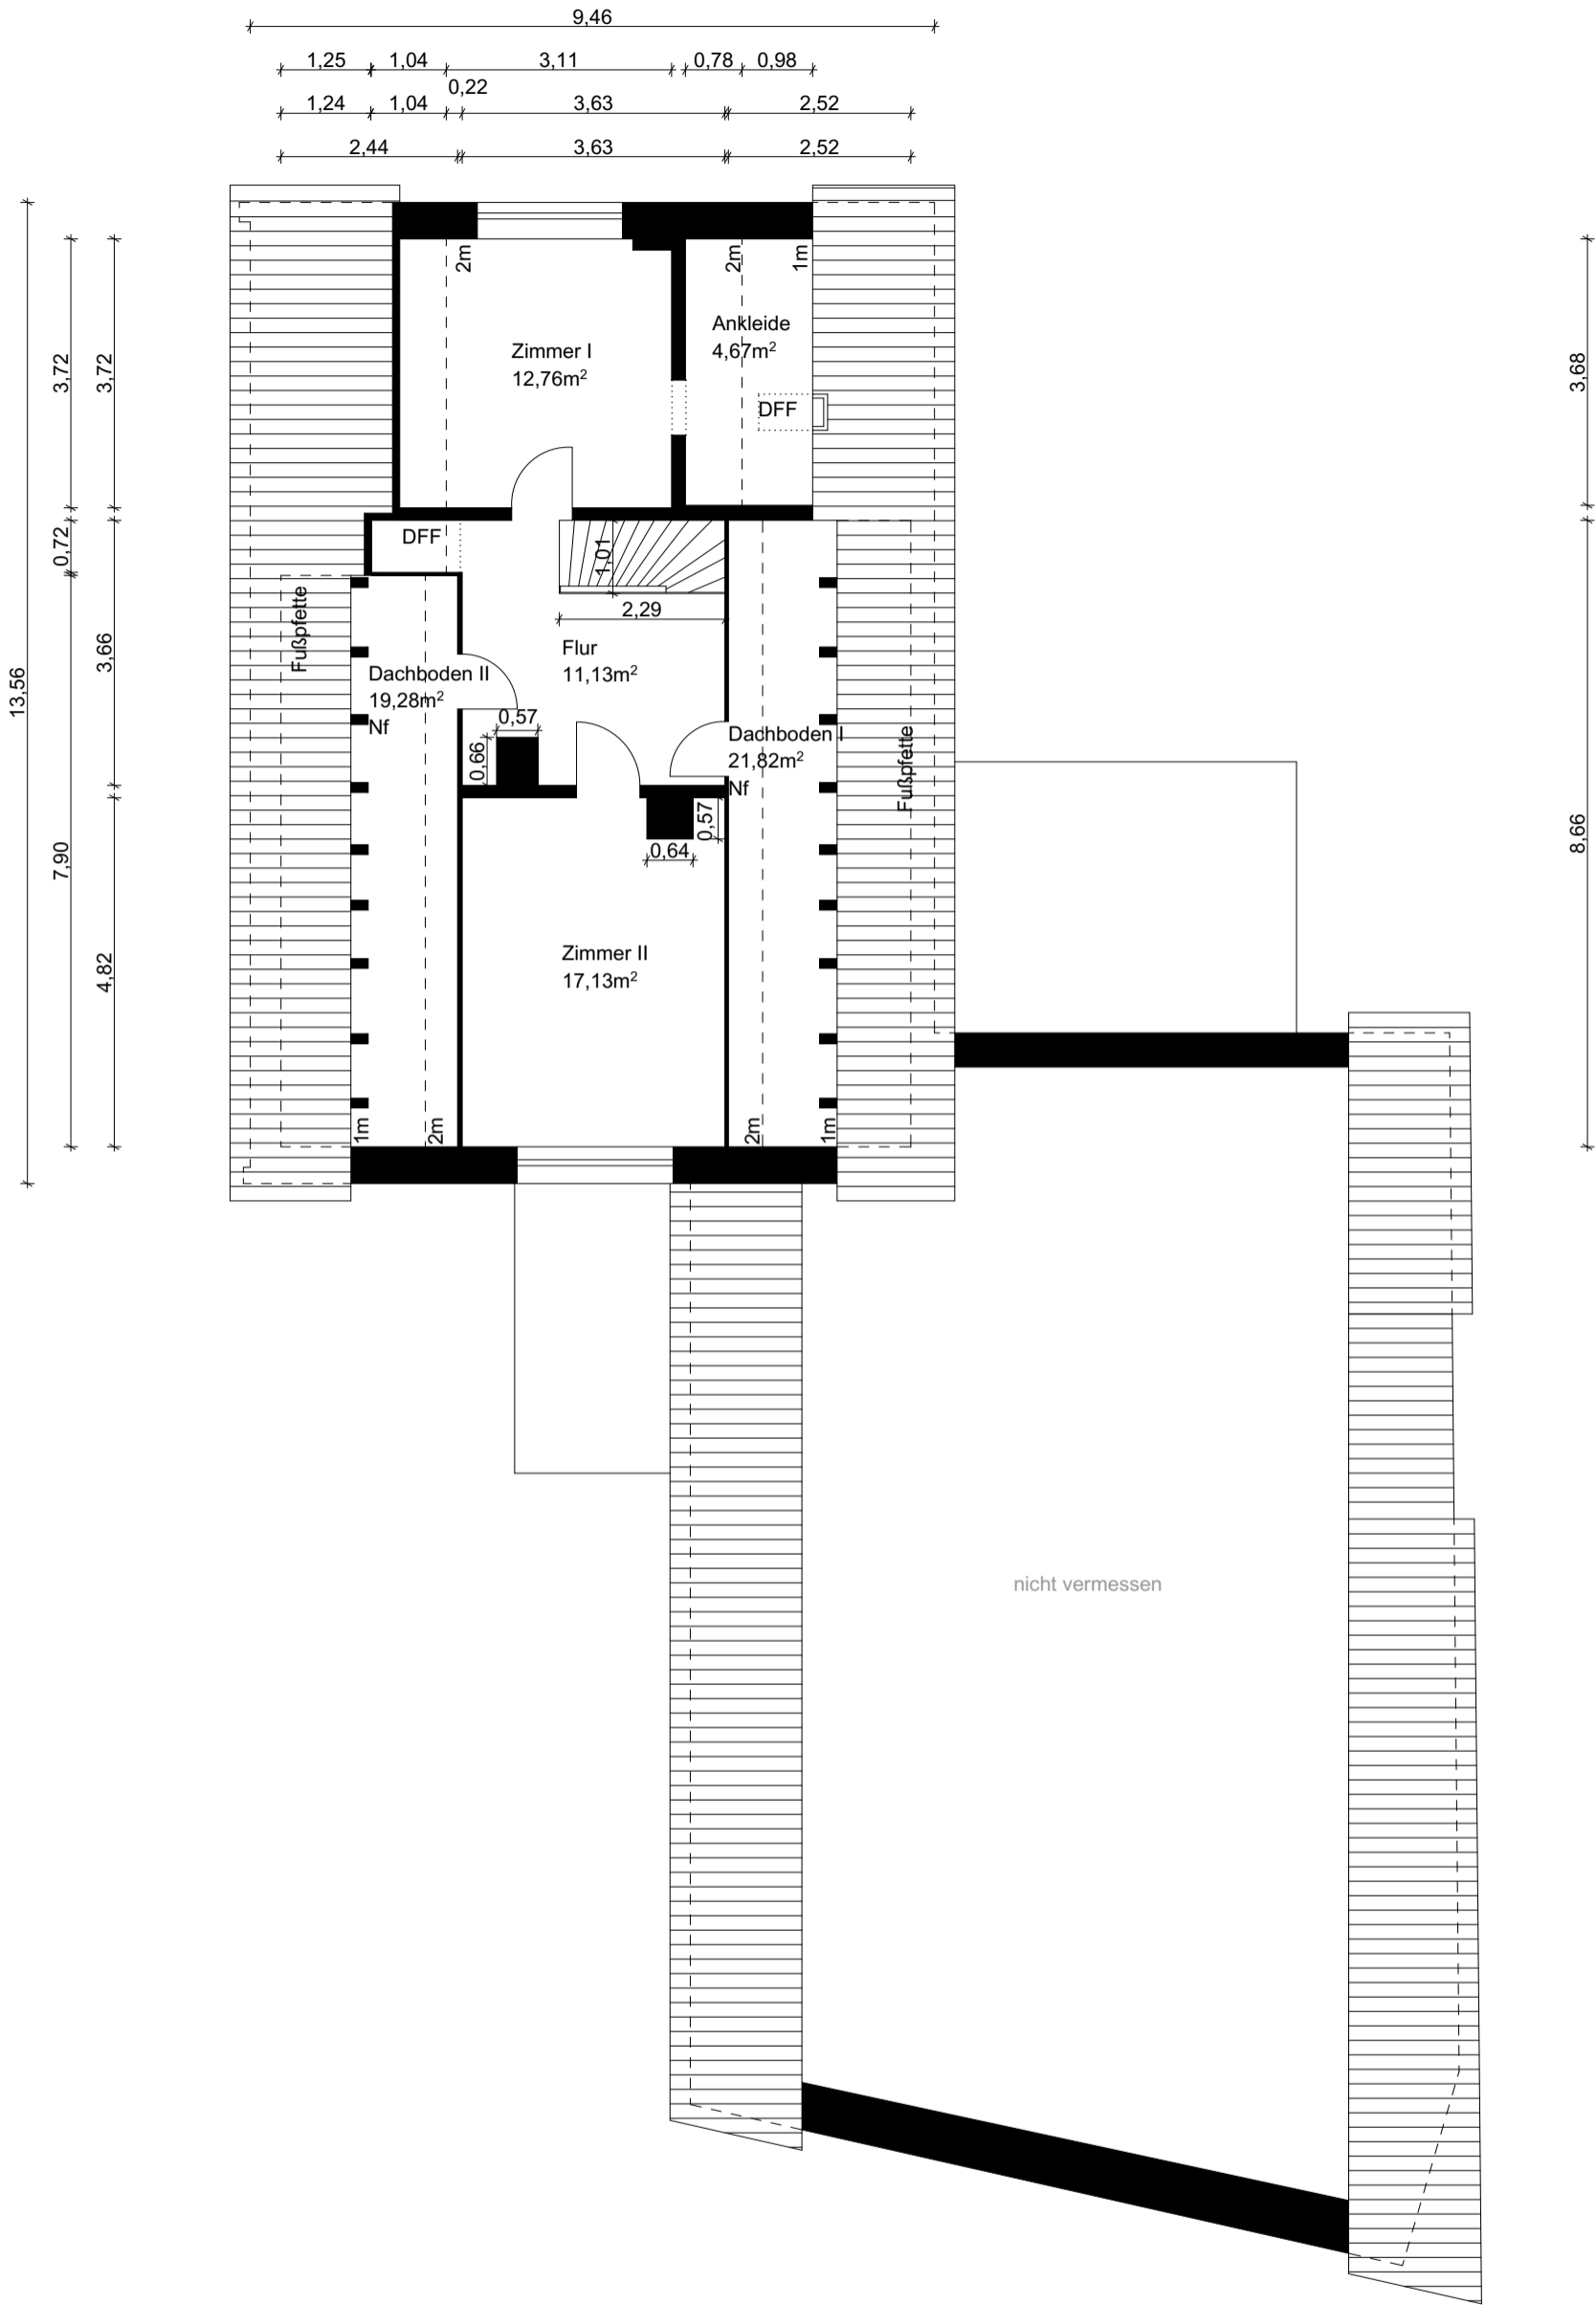

Wegstätte 21
27339 Riede
Erdgeschoss
M 1:100
Blattformat A3
25.06.2026

Maße dienen nur der Flächenberechnung.

Maße dienen nur der Flächenberechnung.